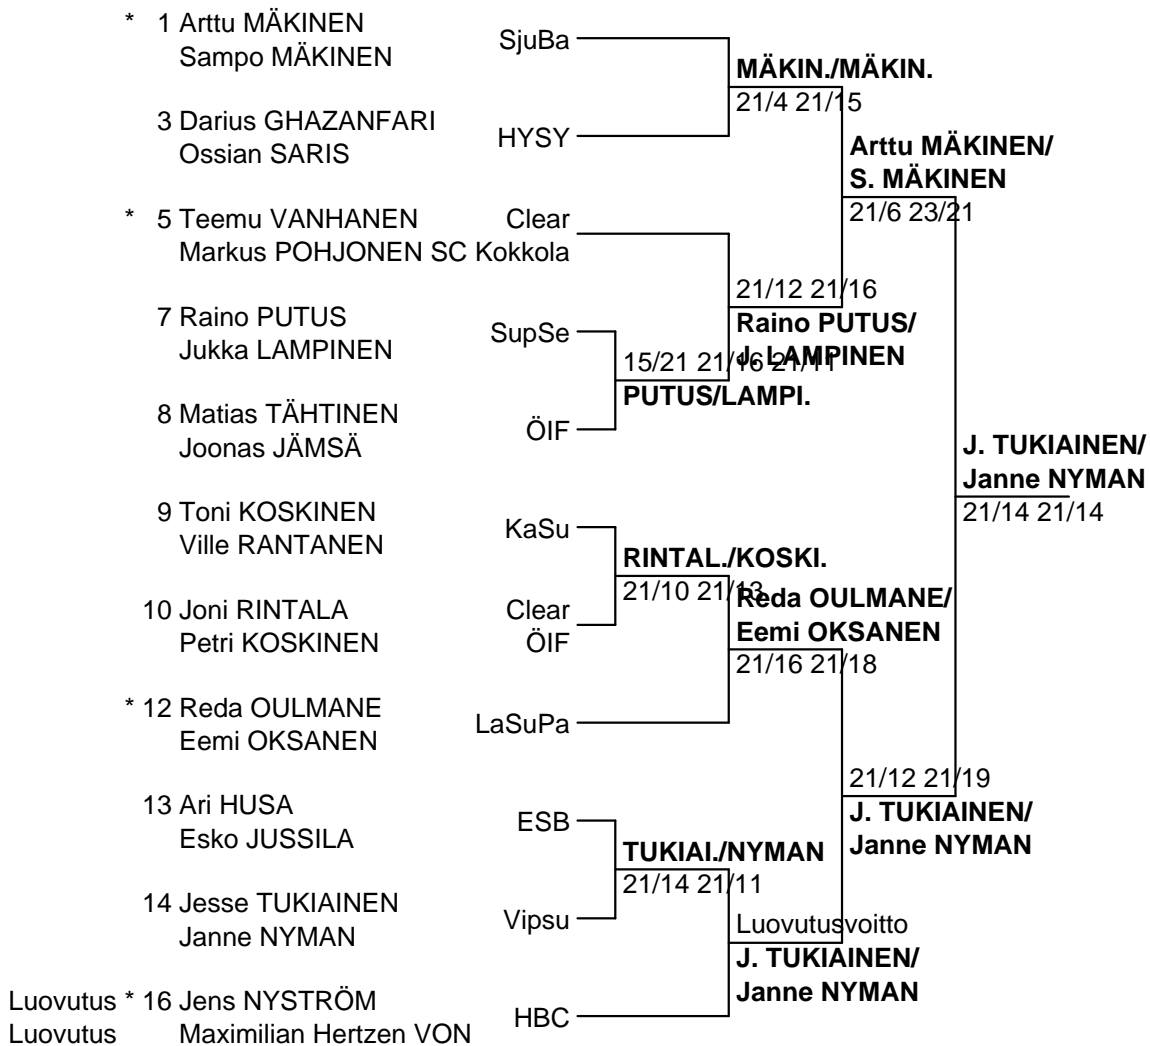

Pelaajien lukumäärä: 34

**Miesten kaksinpeli D 3/3**

31 Matti NIKUNEN	HYSY	} <b>Eemi OKSANEN</b>
* 48 Eemi OKSANEN	LaSuPa	

Otaniemen Sulkapallokerho

**Naisten kaksinpeli D**

Pelaajien lukumäärä: 5

**Miesten nelinpeli D**

Parien lukumäärä: 11

Otaniemen Sulkapallokerho

**Naisten nelinpeli D Pooli 1**

1 Edona DEDOLLI Selvi TASKIN	IVU	4.	1-2 21/15 21/18 <b>Mari VIANDER/Airi MIKKELÄ</b> 3-4 21/18 21/18 <b>Kirsi TILLI/Heli PIIPARINEN</b> 1-3 21/16 21/11 <b>Kirsi TILLI/Heli PIIPARINEN</b> 2-4 21/19 21/13 <b>Mari VIANDER/Airi MIKKELÄ</b>
2 Mari VIANDER Airi MIKKELÄ	ÖIF	1.	1-4 21/18 21/18 <b>Lotta SUNI/Noora NIEMINEN</b> 2-3 15/21 21/15 23/21 <b>Mari VIANDER/Airi MIKKELÄ</b>
3 Kirsi TILLI Heli PIIPARINEN	ÖIF	2.	
4 Lotta SUNI Noora NIEMINEN	ToiVal	3.	