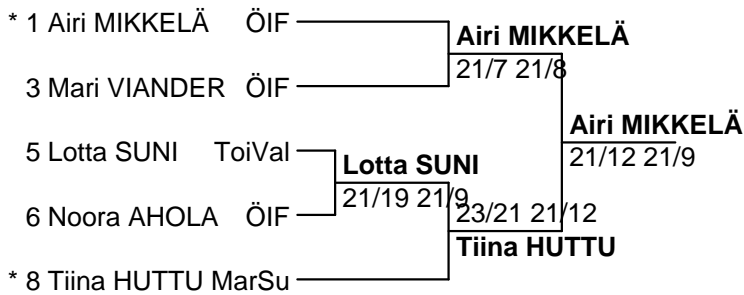

Pelaajien lukumäärä: 34

**Miesten kaksinpeli D 3/3**

31 Matti NIKUNEN	HYSY	} <b>Eemi OKSANEN</b>
* 48 Eemi OKSANEN	LaSuPa	

Otaniemen Sulkapallokerho

**Naisten kaksinpeli D**

Pelaajien lukumäärä: 5

**Miesten nelinpeli D**

Parien lukumäärä: 11

Otaniemen Sulkapallokerho

**Naisten nelinpeli D Pooli 1**

1 Edona DEDOLLI Selvi TASKIN	IVU	4.	1-2 21/15 21/18 <b>Mari VIANDER/Airi MIKKELÄ</b> 3-4 21/18 21/18 <b>Kirsi TILLI/Heli PIIPARINEN</b> 1-3 21/16 21/11 <b>Kirsi TILLI/Heli PIIPARINEN</b> 2-4 21/19 21/13 <b>Mari VIANDER/Airi MIKKELÄ</b>
2 Mari VIANDER Airi MIKKELÄ	ÖIF	1.	1-4 21/18 21/18 <b>Lotta SUNI/Noora NIEMINEN</b> 2-3 15/21 21/15 23/21 <b>Mari VIANDER/Airi MIKKELÄ</b>
3 Kirsi TILLI Heli PIIPARINEN	ÖIF	2.	
4 Lotta SUNI Noora NIEMINEN	ToiVal	3.	